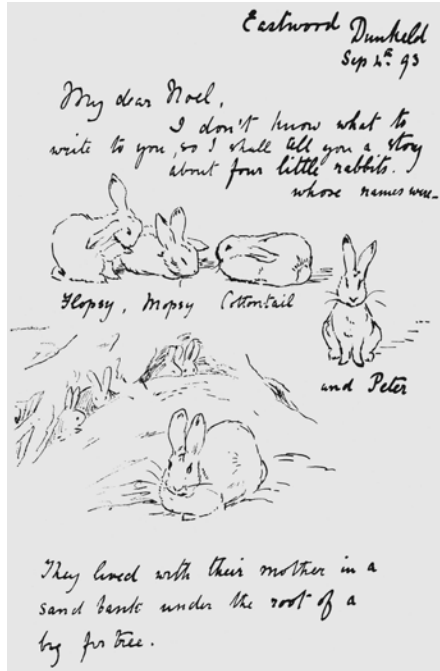

「ピーターラビット」は、英国の作家ビアトリクス・ポターが1893年、知人の病気の息子、ノエル少年に送った『絵手紙』から誕生した物語です。自然豊かな湖水地方を舞台にした「ピーターラビット」の絵本シリーズは、100年以上にわたり世界中の人々に愛され続けています。世界110カ国(35カ国語)で出版されており、累計発行部数は全世界で2億5000万部を超え、日本語版においても1971年発売以降、1300万部を超えるベストセラーとなっています。