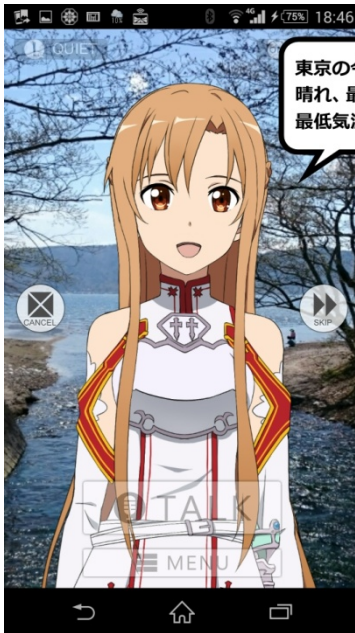

「めざましマネージャー」は、ソニー株式会社の対話技術に加え、最先端の音声合成技術とアニメキャラクターのモーションを組み合わせたコンシェルジュ型アプリで、シリーズ第1弾となる本作では、人気アニメ「ソードアート・オンライン」のヒロイン「アスナ」が、指定の時間に起こしたり、その日の天気や占い・スケジュールを伝えたりなど、ユーザーの朝を楽しくサポート。本正式版では、表現力のアップや着せ替え機能の追加、発話シナリオの増量など、今年3月にリリースし大きな反響を呼んだβ版から大幅な改良を加えております。

※正式版は有料を予定しておりましたが、より多くの皆さまにご利用いただくため、基本機能を無料といたしました。

(コスチュームおよび追加機能は有料の予定)

■アプリ内容

人気アニメ「ソードアート・オンライン」のヒロイン「アスナ」の声で目覚めながら、その日の予定を思い出したり、天気を確認したり…、あなたの毎朝を元気にしてくれる、最先端の音声対話エージェント「めざましマネージャー」。出かけるときの「いってらっしゃい！」を聞けば、まさに「アスナ」は俺の嫁”気分！

キャラクターの声で情報を読み上げます！

「アスナ」の声優・戸松遥による膨大な録り下ろし音声と最新の音声合成テクノロジーにより、「アスナ」の声を再現。様々な情報を「アスナ」がお伝えします。

(収録音声に加え、声優のボイスを元にした音声合成技術を利用します。)

イントネーションや表現は、声優のものとは異なる場合があります。)

キャラクターとの対話が可能！

「天気は?」「今日のスケジュールは?」など、音声対話で「アスナ」へのお願いや会話が可能です。

まるでスマホにキャラクターが住んでいるかのようなモーション
キャラクターがそばにいるかのように、セリフに合わせて口が動き、
様々な表情を見せてくれます。背景を自分の部屋の写真に差し替えれば、
まるで部屋に「アスナ」がいるような感覚を楽しめます。

(c)2014 川原 礫/KADOKAWA アスキー・メディアワークス刊/SAO II Project

■β版からの改善内容

- ・最先端の音声合成技術により、従来の音声合成を大幅に超える表現力を実現。自然なイントネーションや声色で、情報を読み上げます。(株式会社東芝セミコンダクター&ストレージ社のAndroid向けToSpeak G3を採用)
- ・「アスナ」をLive2Dによって全面リモデリング。高解像スマートフォンやタブレットでも美しい「アスナ」の生き活きとしたモーションが楽しめます。
- ・着せ替え機能を搭載。「着替えて」というコマンドで「アスナ」が着替えます。コスチュームも続々登場予定。(コスチュームは一部を除き有料)
- ・発話シナリオを大幅に増量。「暇なんだけど」「好きだよ」「疲れた…」など、生活の中での自然なメッセージにも「アスナ」が応えます。
- ・寝る前や眠れない夜の話相手として「おやすみモード」を搭載。「アスナ」が朝だけではなく夜もサポート。
- ・その他、β版でのご意見をもとに、昼間に突然喋り出さない「おでかけモード」/曜日ごと時間設定/バッテリーの消費を抑える自動終了/タブレットなどでの横置きモード/起きた日付が分かる日報/アラームのステータス表示のほか様々な機能の追加・改良を行いました。