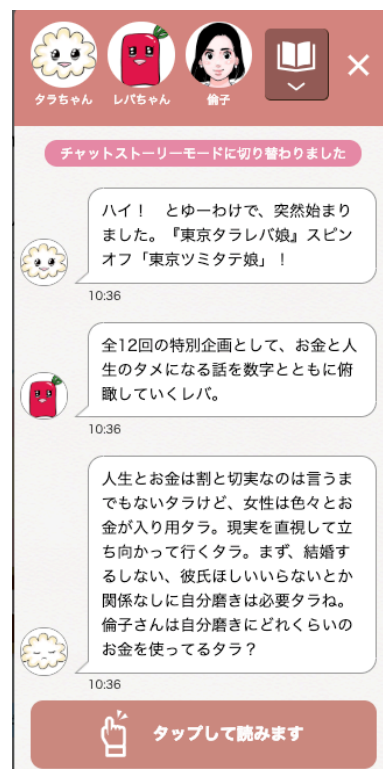

■対話型AIサービス「東京ツミタテ娘」とは

恋に仕事に全力なアラサー未婚女子たちを描いた漫画『東京タラレバ娘』（原作：東村アキコ／講談社「Kiss」所載）の主人公・倫子に、作中のマスコットキャラクター、タラちゃん、レバちゃんが、女性の人生の中で必要な「おカネ」の事例を出しながら、“幸せになるためのおカネ”の知恵を解説していく“おカネの知育コンテンツ”です。

本サービスのコンテンツとして、女性が生きていくために必要となるおカネについて、倫子、タラちゃん、レバちゃんとチャットストーリー連載で学ぶ『幸せを掴む！おカネの話』（全12話）、タラちゃん、レバちゃんがチャットでおカネの知識を教えてくれるAIとの対話サービス『タラレバにきけ！』の2つのメニューを用意しています。なお、AIとの対話サービスに使用されている経済用語については、株式会社東京証券取引所リテラシーサポート部の監修の下、搭載しています。

■[PROJECT Samantha]による対話コンテンツとは

[PROJECT Samantha]は、対話するキャラクターAIを企画・プロデュースすることにより、「キャラクターと対話したい」というユーザーのご要望にお応えするサービスです。

「東京ツミタテ娘」においては、[PROJECT Samantha]の対話AI技術「認識モデルAI“OMOHIKANE（オモヒカネ）”」（※）が提供する多くのAI構築機能のうち、ルーチン機能と推測機能を用いることで、AIタラちゃん、AIレバちゃんが、おカネに関する発言コンプライアンスを遵守しつつ、ユーザーを励ましたり応援したりするといった対話を実現しています。

※「認識モデル AI “OMOHIKANE（オモヒカネ）”」

認識（欲求・経験・感情・暗黙知）・記憶・推測・ルーチン対応を行う「複層認識アルゴリズム」を独自開発し、キャラクターの世界観をリアルに再現する対話を実現する AI 構築システム。人と区別がつかないほど高度な AI コミュニケーションの実現を目指す。

=====

※「東京ツミタテ娘」公式サイト

https://www.0101.co.jp/tarareba/?cid=anm_pr_sp_190404